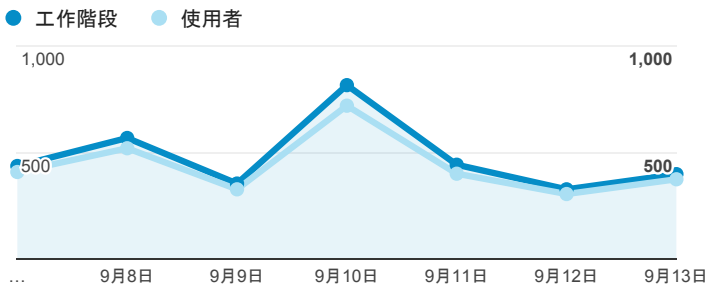

報表01_訪客

2015年9月7日 - 2015年9月13日

平均造訪停留時間和單次造訪頁數

造訪地圖

造訪和不重複訪客

造訪 (依瀏覽器分組)

造訪和新造訪

造訪和新造訪率 (依行動裝置資訊分組)

造訪 (依裝置類別分組)

■ desktop ■ mobile ■ tablet

造訪 (依語言分組)

語言	工作階段
zh-tw	2,709
en-us	437
zh-cn	110
en-gb	29
ja	8
zh-hk	8
ja-jp	7
en	6
ko-kr	6
vi	5