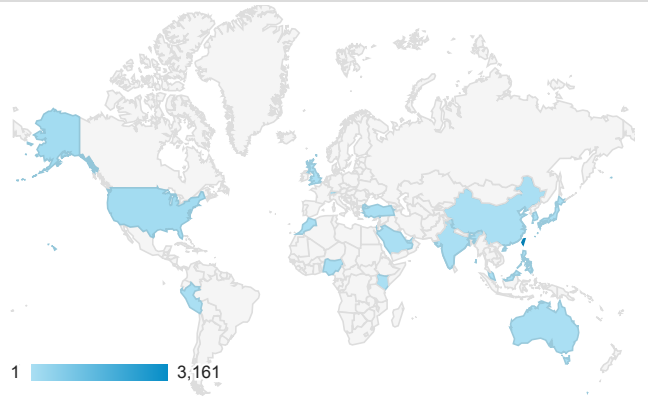

報表01_訪客

2015年9月7日 - 2015年9月13日

平均造訪停留時間和單次造訪頁數

造訪地圖

造訪和不重複訪客

造訪 (依瀏覽器分組)

造訪和新造訪

造訪和新造訪率 (依行動裝置資訊分組)