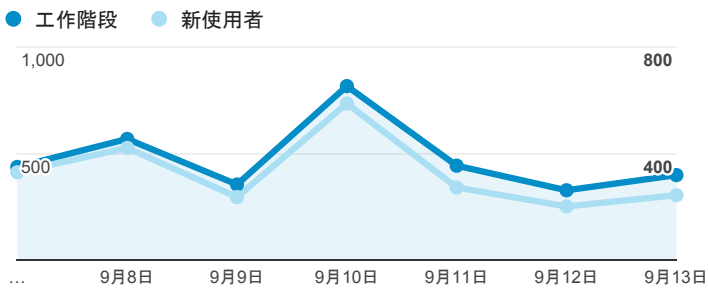

報表01_訪客

2015年9月7日 - 2015年9月13日

平均造訪停留時間和單次造訪頁數

造訪地圖

造訪和不重複訪客

造訪 (依瀏覽器分組)

造訪和新造訪

造訪和新造訪率 (依行動裝置資訊分組)