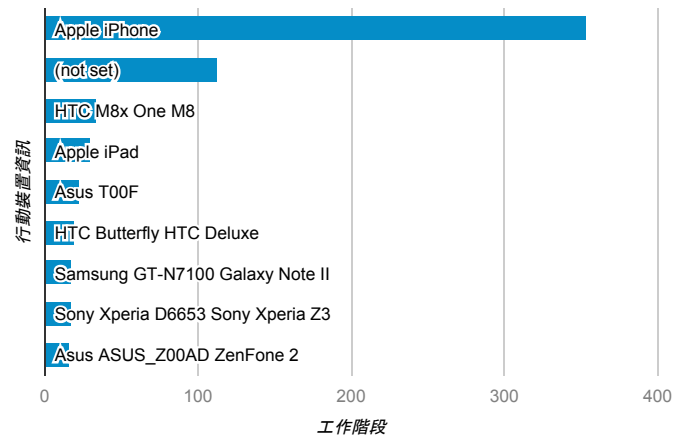

報表01_訪客

2015年9月7日 - 2015年9月13日

平均造訪停留時間和單次造訪頁數

造訪地圖

造訪和不重複訪客

造訪 (依瀏覽器分組)

造訪和新造訪

造訪和新造訪率 (依行動裝置資訊分組)