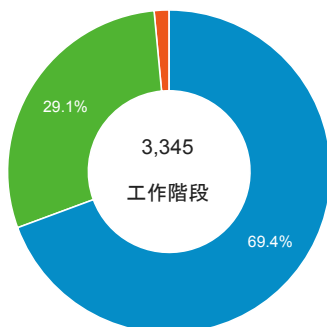

造訪 (依裝置類別分組)

■ desktop ■ mobile ■ tablet