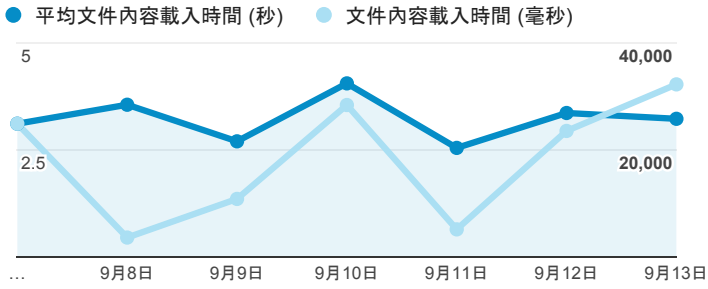

報表01_訪客

2015年9月7日 - 2015年9月13日

平均造訪停留時間和單次造訪頁數

造訪地圖

造訪和不重複訪客

造訪 (依瀏覽器分組)

造訪和新造訪

造訪和新造訪率 (依行動裝置資訊分組)