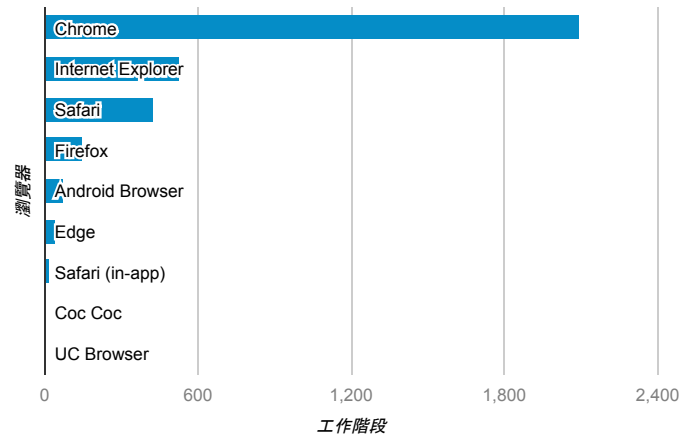

報表01_訪客

2015年9月7日 - 2015年9月13日

平均造訪停留時間和單次造訪頁數

造訪地圖

造訪和不重複訪客

造訪 (依瀏覽器分組)

造訪和新造訪

造訪和新造訪率 (依行動裝置資訊分組)